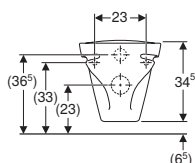

IFÖ SIGN 6875

Varenummer	Produkt navn	B / Bredde (cm)	H / Højde (cm)	T / Dybde (cm)	Rimfree	Skjult montering	Passer til Sigma	VVS-nummer
687500009	Ifö Sign 6875 væghængt toilet	35.5 cm	34.5 cm	50 cm			✓	613000000