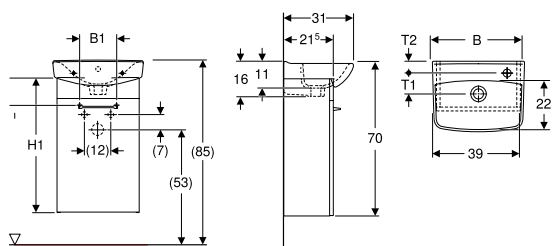

IFÖ SPIRA SQUARE

Varenummer	Produktnavn	B / Bredde (cm)	H / Højde (cm)	T / Dybde (cm)	Farve / overflade	Korpus og forside	Hanehul	Overløb	VVS-nummer
42330	Ifö Spira Square sæt, håndvask med underskab, en låge	41 cm	70 cm	31 cm	Hvid / IföClean	Hvid / lakeret mat	Til venstre	Synlig	780069130
42331	Ifö Spira Square sæt, håndvask med underskab, en låge	41 cm	70 cm	31 cm	Hvid / IföClean	Hvid / lakeret mat	Til højre	Synlig	780069230
42332	Ifö Spira Square sæt, håndvask med underskab, en låge	50 cm	70 cm	31 cm	Hvid / IföClean	Hvid / lakeret mat	Til venstre	Synlig	780069140
42333	Ifö Spira Square sæt, håndvask med underskab, en låge	50 cm	70 cm	31 cm	Hvid / IföClean	Hvid / lakeret mat	Til højre	Synlig	780069240