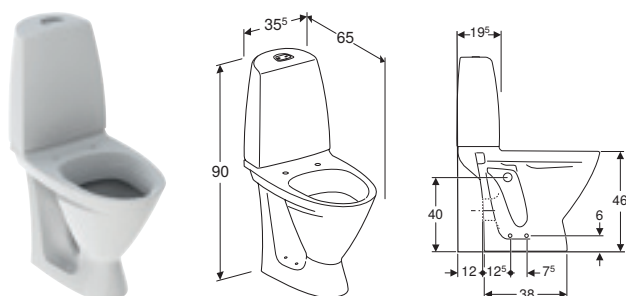

IFÖ SIGN 6872 MED UNIVERSALLÅS

Varenummer	Produktnavn	B / Bredde (cm)	H / Højde (cm)	T / Dybde (cm)	Skyllmængde	Vandlås type	Rimfree	Fresh Sticks	VVS-nummer
687200001	Ifö Sign 6872 gulvstående toilet, forhøjet, skjult universallås, dobbeltskyl	35.5 cm	90 cm	65 cm	4 / 2 l	Skjult vertikalt		✓	605013200

ANBEFALEDE TOILETSÆDER. BESTILLES SEPARAT

Ifö Sign toiletsæde hårdt, hvid. Med QuickRelease, faste beslag. Rustfri sædebeslag.

99260
614546100

Ifö Sign toiletsæde hårdt, hvid. Med QuickRelease, faste beslag og soft close. Forkromede sædebeslag.

99263
614546200

Ifö Sign toiletsæde hårdt, sort. Med QuickRelease, faste beslag og soft close. Forkromede sædebeslag.

99497
614548601