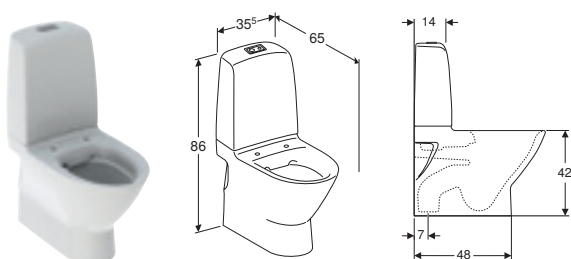

IFÖ SPIRA ART 6240

Varenummer	Produkt navn	B / Bredde (cm)	H / Højde (cm)	T / Dybde (cm)	Skyllemængde	Vandlås type	Rimfree	Fresh Sticks	VVS-nummer
624000031	Ifö Spira Art 6240 gulvstående toilet skjult S-lås, dobbeltskyl, Rimfree	35.5 cm	86 cm	65 cm	4 / 2 L	Skjult vertikalt	✓	✓	601040200

ANBEFALEDE TOILETSÆDER. BESTILLES SEPARAT

Ifö Spira toiletsæde hårdt, hvid.
Med QuickRelease, faste beslag og soft close. Forkromede sædebeslag.

99493
614548600

Ifö Spira toiletsæde hårdt, hvid.
Med QuickRelease, faste beslag og soft close. Hvide sædebeslag.

99494
614548100

Ifö Spira toiletsæde hårdt, sort.
Med QuickRelease, faste beslag og soft close. Forkromede sædebeslag.

99497
614548601

Ifö Spira toiletsæde hårdt, hvid.
Med QuickRelease, faste beslag. Rustfri sædebeslag.

99492
614548500