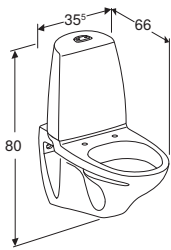

IFÖ SIGN 6894

Varenummer	Produkt navn	B / Bredde (cm)	H / Højde (cm)	T / Dybde (cm)	Rimfree	Hidden fixing	Passer til Sigma	VVS-nummer
689400031	Ifö Sign 6894 væghængt toilet med påmonteret cisterne, dobbeltskyl	35.5 cm	80 cm	66 cm				607002200

ANBEFALEDE TOILETSÆDER. BESTILLES SEPARAT

Ifö Sign toiletsæde hårdt, hvid. Med QuickRelease, faste beslag og soft close. Forkromede sædebeslag

99263
614546200

Ifö Sign toiletsæde hårdt, sort. Med QuickRelease, faste beslag og soft close. Forkromede sædebeslag.

99265
614546211

Ifö Sign toiletsæde, hårdt, hvid. Med QuickRelease, faste beslag. Rustfri sædebeslag.

99260
614546100