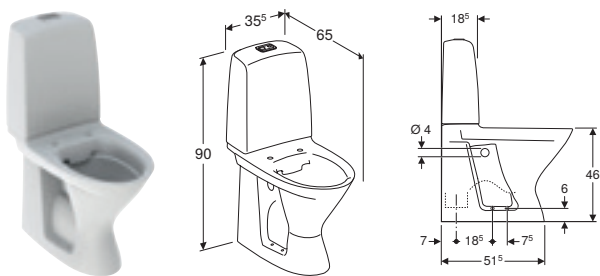

IFÖ SPIRA 6261 FORHØJET

Varenummer	Produktnavn	B / Brede (cm)	H / Højde (cm)	T / Dybde (cm)	Skyllemængde	Vandlås type	Rimfree	Fresh Sticks	VVS-nummer
626100031	Ifö Spira 6261 gulvstående toilet forhøjet, skjult S-lås, dobbeltskyl, Rimfree	35.5 cm	90 cm	65 cm	4 / 2 L	Skjult vertikalt	✓	✓	605010200
626100031010	Ifö Spira 6261 gulvstående toilet, skjult S-lås, fastgørelse med silikonefugemasse, dobbeltskyl, Rimfree	35.5 cm	90 cm	65 cm	4 / 2 L	Skjult vertikalt	✓	✓	605011200