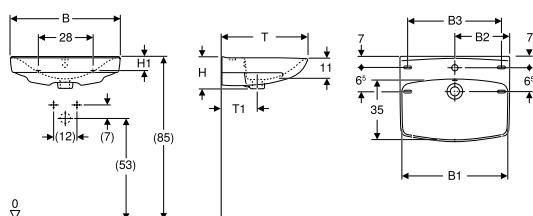

IFÖ SPIRA SQUARE

Varenummer	Produktnavn	B / Bredder (cm)	H / Højde (cm)	T / Dybde (cm)	Farve / overflade	Hanehul	Overløb	VVS-nummer
15022	Ifö Spira Square håndvask	57 cm	16,5 cm	43,5 cm	Hvid / Ifö Clean	Midtpå	Synlig	623144000