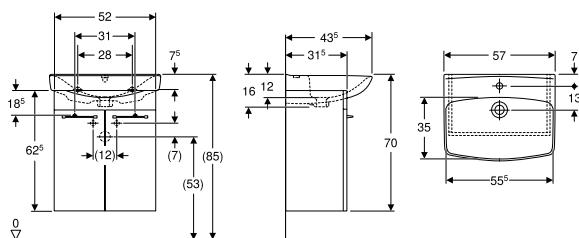

IFÖ SPIRA SQUARE

Varenummer	Produktnavn	B / Bredde (cm)	H / Højde (cm)	T / Dybde (cm)	Farve / overflade	Korpus og forside	Hanehul	Overløb	VVS-nummer
42334	Ifö Spira Square sæt, håndvask med underskab, to låger	57 cm	70 cm	43,5 cm	Hvid / IföClean	Hvid / lakeret mat	Midtpå	Synlig	780069060