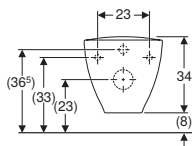

IFÖ SIGN ART 6775

Varenummer	Produkt navn	B / Bredde (cm)	H / Højde (cm)	T / Dybde (cm)	Rimfree	Skjult montering	Passer til Sigma	VVS-nummer
677500009	Ifö Sign Art 6775 væghængt toilet skjult montering	35.5 cm	34 cm	52 cm		✓	✓	613002000