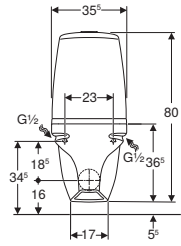

IFÖ SIGN 6894

Varenummer	Produkt navn	B / Bredde (cm)	H / Højde (cm)	T / Dybde (cm)	Rimfree	Hidden fixing	Passer til Sigma	VVS-nummer
689400031	Ifö Sign 6894 væghængt toilet med påmonteret cisterne, dobbeltskyl	35.5 cm	80 cm	66 cm				607002200

ANBEFALEDE TOILETSÆDER. BESTILLES SEPARAT

Ifö Sign toiletsæde hårdt, hvid. Med QuickRelease, faste beslag og soft close. Forkromede sædebeslag

99263
614546200

Ifö Sign toiletsæde hårdt, sort. Med QuickRelease, faste beslag og soft close. Forkromede sædebeslag.

99265
614546211

Ifö Sign toiletsæde, hårdt, hvid. Med QuickRelease, faste beslag. Rustfri sædebeslag.

99260
614546100