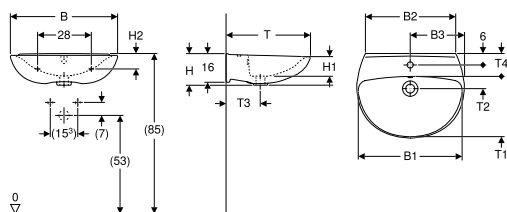

IFÖ SPIRA

Varenummer	Produktnavn	B / Bredder (cm)	H / Højde (cm)	T / Dybde (cm)	Farve / overflade	Hanehul	Overløb	VVS-nummer
15122	Ifö Spira håndvask	57 cm	16,5 cm	43,5 cm	Hvid / Ifö Clean	Midtpå	Synlig	623134000