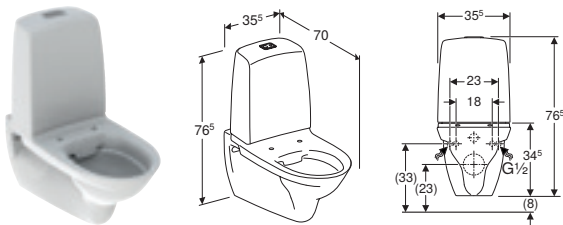

IFÖ SPIRA 6293

Varenummer	Produktnavn	B / Bredder (cm)	H / Højde (cm)	T / Dybde (cm)	Rimfree	Hidden fixing	Passer til Sigma	VVS-nummer
629300031	Ifö Spira 6293 væghængt toilet dobbeltskyl, Rimfree, med udvendig cisterne	35.5 cm	76.5 cm	70 cm	✓			607005200

ANBEFALEDE TOILETSÆDER. BESTILLES SEPARAT

Ifö Spira toiletsæde hårdt, hvid. Med QuickRelease, faste beslag. Rustfri sædebeslag

99492
614548600

Ifö Spira toiletsæde hårdt, hvid, hængsel hvid. Med QuickRelease, faste beslag og soft close. Forkromede sædebeslag.

99493
614548600

Ifö Spira toiletsæde hårdt, sort. Med QuickRelease, faste beslag og soft close. Forkromede sædebeslag.

99497
614548601