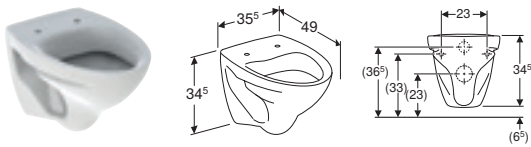

IFÖ CERA

Varenummer	Produktnavn	B / Bredder (cm)	H / Højde (cm)	T / Dybde (cm)	Rimfree	Skjult montering	Passer til Sigma	VVS-nummer
387500008	Ifö Cera væghængt toilet	35.5 cm	34.5 cm	49 cm			✓	613006100

ANBEFALEDE TOILETSÆDER. BESTILLES SEPARAT

Ifö Cera toiletsæde hårdt, hvid. Med QuickRelease, faste beslag og soft close. Forkromede sædebeslag

99863
614506000

Ifö Cera toiletsæde, hårdt, hvid. Med QuickRelease, faste beslag. Rustfri sædebeslag.

99846
614508000