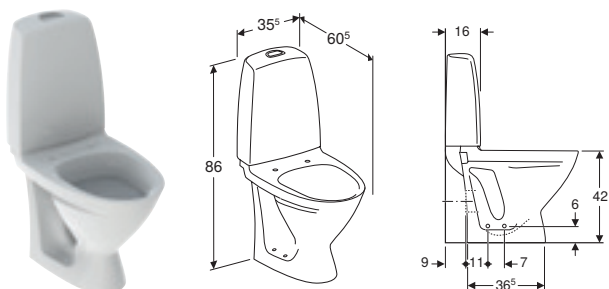

IFÖ SIGN 6832 KORT MODEL

Varenummer	Produktnavn	B / Bredde (cm)	H / Højde (cm)	T / Dybde (cm)	Skyllmængde	Vandlås type	Rimfree	Fresh Sticks	VVS-nummer
683200001	Ifö Sign 6832 gulvstående toilet, kompakt, skjult universallås, dobbeltskyl	35.5 cm	86 cm	60.5 cm	4 / 2 L	Skjult horisontalt	✓	✓	601012200

ANBEFALEDE TOILETSÆDER. BESTILLES SEPARAT

Ifö Sign toiletsæde hårdt, hvid. Med QuickRelease, faste beslag. Rustfri sædebeslag.

99260
614546100

Ifö Sign toiletsæde hårdt, hvid. Med QuickRelease, faste beslag. Forkromede sædebeslag.

99263
614546200

Ifö Sign toiletsæde hårdt, sort. Med QuickRelease, faste beslag. Forkromede sædebeslag.

99497
614548601