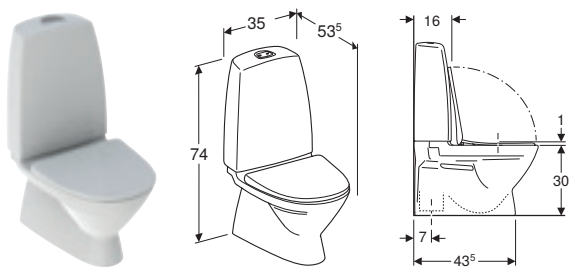

IFÖ SIGN 6820 TIL BØRN

Varenummer	Produktnavn	B / Bredde (cm)	H / Højde (cm)	T / Dybde (cm)	Skyllemængde	Vandlås type	VVS-nummer
682001801	Ifö Sign 6820 gulvstående toilet til børn, skjult S-lås, fastgørelse med silikonefugemasse, med toiletsæde	35 cm	74 cm	53.5 cm	4 / 2 l	Skjult vertikalt	606406200