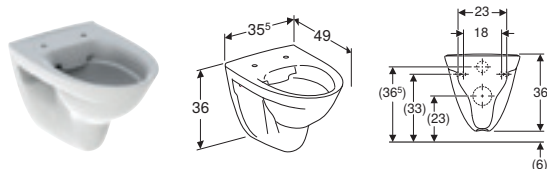

IFÖ SPIRA 6275

Varenummer	Produktnavn	B / Bredde (cm)	H / Højde (cm)	T / Dybde (cm)	Rimfree	Skjult montering	Passer til Sigma	VVS-nummer
627500009	Ifö Spira 6275 væghængt toilet Rimfree	35.5 cm	36 cm	49 cm	✓	✓	✓	613012000

ANBEFALEDE TOILETSÆDER. BESTILLES SEPARAT

Ifö Spira toiletsæde hårdt, hvid. Med QuickRelease/faste beslag og soft close. Forkromede sædebeslag.

99493
614548600

Ifö Spira toiletsæde hårdt, hvid. Med QuickRelease, faste beslag og soft close. Hvide sædebeslag

99494
614548100

Ifö Spira toiletsæde hårdt, sort. Med QuickRelease, faste beslag og soft close. Forkromede sædebeslag.

99497
614548601

Ifö Spira toiletsæde, hårdt, hvid. Med QuickRelease/faste beslag Rustfri sædebeslag.

99492
614548500