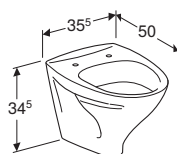

IFÖ SIGN 6875

Varenummer	Produkt navn	B / Bredde (cm)	H / Højde (cm)	T / Dybde (cm)	Rimfree	Skjult montering	Passer til Sigma	VVS-nummer
687500009	Ifö Sign 6875 væghængt toilet	35.5 cm	34.5 cm	50 cm			✓	613000000