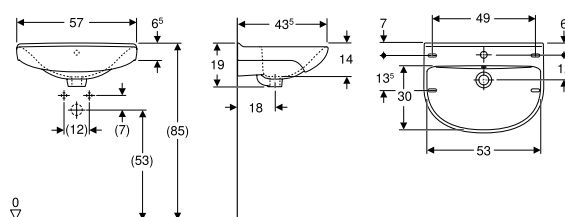

IFÖ CERA

Varenummer	Produktnavn	B / Bredder (cm)	H / Højde (cm)	T / Dybde (cm)	Farve / overflade	Hanehul	Overløb	VVS-nummer
23220	Ifö Cera håndvask	57 cm	16,5 cm	43,5 cm	Hvid	Midtpå	Synlig	623062100