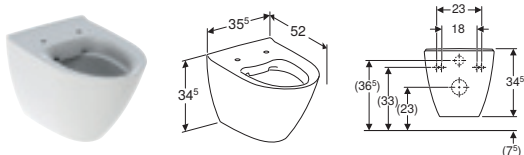

IFÖ SPIRA ART 6245

Varenummer	Produktnavn	B / Bredde (cm)	H / Højde (cm)	T / Dybde (cm)	Rimfree	Skjult montering	Passer til Sigma	VVS-nummer
624500009	Ifö Spira Art 6245 væghængt toilet, skjult montering, Rimfree	35.5 cm	34.5 cm	52 cm	✓	✓	✓	613010000

ANBEFALEDE TOILETSÆDER. BESTILLES SEPARAT

Ifö Spira toiletsæde hårdt, hvid. Med QuickRelease/faste beslag og soft close. Forkromede sædebeslag.

99493
614548600

Ifö Spira toiletsæde hårdt, hvid, hængsel hvid. Med QuickRelease/faste beslag og soft close. Hvide sædebeslag.

99494
614548100

Ifö Spira toiletsæde hårdt, sort. Med QuickRelease/faste beslag og soft close. Forkromede sædebeslag.

99497
614548601