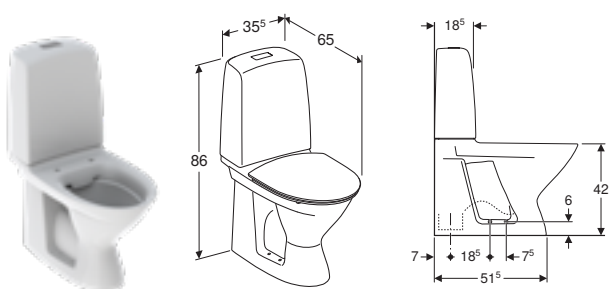

# IFÖ SPIRA 6260 SKJULT S-LÅS

Varenummer	Produktnavn	B / Bredde (cm)	H / Højde (cm)	T / Dybde (cm)	Skyllemængde	Vandlås type	Rimfree	Fresh Sticks	Sensor	VVS-nummer
626000031	Ifö Spira 6260 gulvstående toilet skjult S-lås, dobbeltskyl, Rimfree	35.5 cm	86 cm	65 cm	4 / 2 l	Skjult vertikalt	✓	✓		601051200
626009301	Ifö Spira 6260 gulvstående toilet skjult S-lås, dobbeltskyl, Rimfree, med toiletsæde	35.5 cm	86 cm	65 cm	4 / 2 L	Skjult vertikalt	✓	✓		601051230
626000031010	Ifö Spira 6260 gulvstående toilet skjult S-lås, fastgørelse med silikonefugemasse, dobbeltskyl, Rimfree	35.5 cm	86 cm	65 cm	4 / 2 l	Skjult vertikalt	✓	✓		601053200
626000031040	Ifö Spira 6260 gulvstående toilet skjult S-lås, elektronisk skyllestyring, batteridrift, berøringsfri, Rimfree	35.5 cm	86 cm	63.5 cm	6 l	Skjult vertikalt	✓	✓	✓	601051400
626009301040	Ifö Spira 6260 gulvstående toilet skjult S-lås, elektronisk skyllestyring, batteridrift, berøringsfri, Rimfree, med toiletsæde	35.5 cm	86 cm	65 cm	4 / 2 L	Skjult vertikalt	✓	✓	✓	601051430