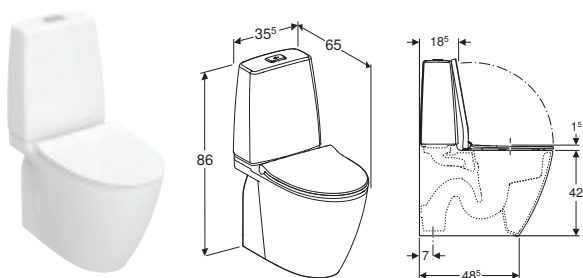

IFÖ SPIRA ART 2.0 MED TURBOFLUSH. INKL. TOILETSÆDE

Varenummer	Produkt navn	B / Bredde (cm)	H / Højde (cm)	T / Dybde (cm)	Skyllemængde	Vandlås type	Rimfree	Inklusiv toiletsæde	Fresh Sticks	VVS-nummer
502.926.00.4	Ifö Spira Art 2.0 gulvstående toilet skjult S-lås, dobbeltskyl, TurboFlush, med toiletsæde	35.5 cm	86 cm	65 cm	4 / 2 L	Skjult vertikalt	Turbo Flush	✓	✓	601041200