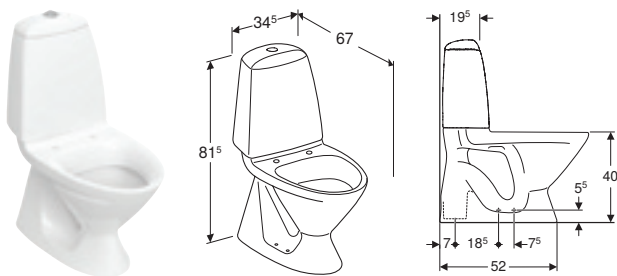

IFÖ CERA 3860 SKJULT S-LÅS

Varenummer	Produktnavn	B / Bredde (cm)	H / Højde (cm)	T / Dybde (cm)	Skyllemængde	Vandlås type	Sæde inkluderet	Fresh Sticks	VVS-nummer
386000031	Ifö Cera gulvstående toilet skjult S-lås, dobbeltskyl	35.5 cm	81.5 cm	67 cm	4 / 2 l	Skjult vertikalt			601050000

ANBEFALEDE TOILETSÆDER. BESTILLES SEPARAT

Ifö Cera toiletsæde hårdt, hvid. Med QuickRelease, faste beslag og soft close. Forkromede sædebeslag.

99863
614506000

Ifö Cera toiletsæde hårdt, hvid. Med QuickRelease, faste beslag. Rustfri sædebeslag.

99846
614508000