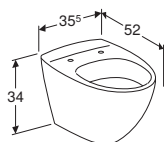

IFÖ SIGN ART 6775

Varenummer	Produkt navn	B / Bredde (cm)	H / Højde (cm)	T / Dybde (cm)	Rimfree	Skjult montering	Passer til Sigma	VVS-nummer
677500009	Ifö Sign Art 6775 væghængt toilet skjult montering	35.5 cm	34 cm	52 cm		✓	✓	613002000