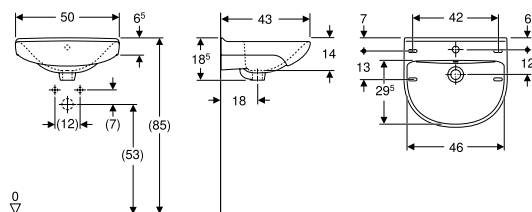

IFÖ CERA

Varenummer	Produkt navn	B / Bredde (cm)	H / Højde (cm)	T / Dybde (cm)	Farve / overflade	Hane hul	Overløb	VVS-nummer
22220	Ifö Cera håndvask	50 cm	16,5 cm	43,5 cm	Hvid	Midtpå	Synlig	623060100