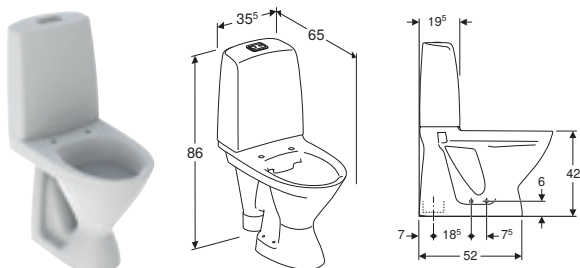

IFÖ SIGN 6860 SKJULT S-LÅS

Varenummer	Produktnavn	B / Bredder (cm)	H / Højde (cm)	T / Dybde (cm)	Skyllemængde	Vandlås type	Fresh Sticks	VVS-nummer
68600001	Ifö Sign 6860 gulvstående toilet skjult S-lås, dobbeltskyl	35.5 cm	86 cm	65 cm	4 / 2 L	Skjult vertikalt	✓	601021600
686000031	Ifö Sign 6860 gulvstående toilet skjult S-lås, dobbeltskyl. Med multikvik.	35.5 cm	86 cm	65 cm	4 / 2 L	Skjult vertikalt	✓	601021200
686006301	Ifö Sign 6860 gulvstående toilet, skjult S-lås, dobbeltskyl med toiletsæde	35.5 cm	86 cm	65 cm	4 / 2 L	Skjult vertikalt	✓	601021630

ANBEFALEDE TOILETSÆDER. BESTILLES SEPARAT

Ifö Sign toiletsæde hårdt, hvid. Med QuickRelease, faste beslag og soft close. Forkromede sædebeslag.

99263
614546200

Ifö Sign toiletsæde hårdt, sort. Med QuickRelease, faste beslag og soft close. Forkromede sædebeslag.

99265
614546211

Ifö Sign toiletsæde hårdt, hvid. Med QuickRelease, faste beslag. Rustfri sædebeslag.

99260
614546100