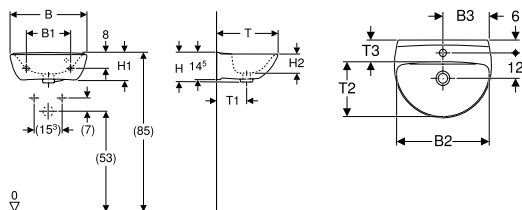

IFÖ SPIRA

Varenummer	Produkt navn	B / Bredde (cm)	H / Højde (cm)	T / Dybde (cm)	Farve / overflade	Hane hul	Overløb	VVS-nummer
15142	Ifö Spira håndvask	40 cm	16,5 cm	43,5 cm	Hvid / Ifö Clean	Midtpå	Synlig	623130000
15052	Ifö Spira håndvask	50 cm	16,5 cm	43,5 cm	Hvid / Ifö Clean	Midtpå	Synlig	623132000