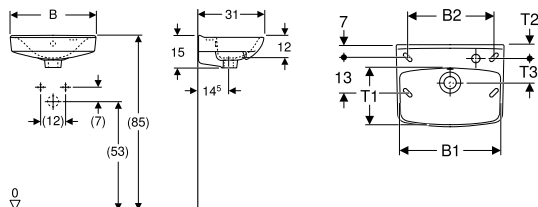

IFÖ SPIRA SQUARE

Varenummer	Produkt navn	B / Bredde (cm)	H / Højde (cm)	T / Dybde (cm)	Farve / overflade	Hane hul	Overløb	VVS-nummer
15047	Ifö Spira Square håndvask	41,5 cm	16,5 cm	43,5 cm	Hvid / Ifö Clean	Til højre	Synlig	623138200
15048	Ifö Spira Square håndvask	41,5 cm	16,5 cm	43,5 cm	Hvid / Ifö Clean	Til venstre	Synlig	623138100