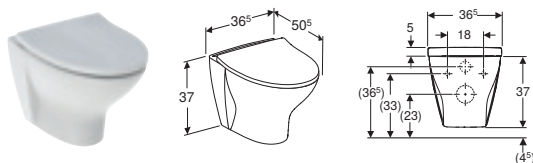

IFÖ SPIRA 6265. INKL. TOILETSÆDE

Varenummer	Produktnavn	B / Bredde (cm)	H / Højde (cm)	T / Dybde (cm)	Rimfree	Skjult montering	Passer til Sigma	VVS-nummer
501.992.00.1	Ifö Spira 6265 sæt væghængt toilet, skjult montering, Rimfree, med toiletsæde	36.5 cm	37 cm	50.5 cm	✓	✓	✓	613013300