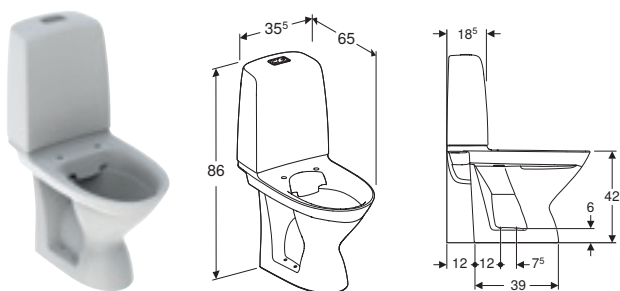

IFÖ SPIRA 6262 UNIVERSALLÅS

Varenummer	Produktnavn	B / Brede (cm)	H / Højde (cm)	T / Dybde (cm)	Skyllemængde	Vandlås type	Rimfree	Fresh Sticks	VVS-nummer
626200031	Ifö Spira 6262 gulvstående toilet skjult universallås, Rimfree	35.5 cm	86 cm	65 cm	4 / 2 L	Skjult universal	✓	✓	601056200
626200031010	Ifö Spira 6262 gulvstående toilet universallås og skjult afløb, fastgørelse med silikonefugemasse, Rimfree	35.5 cm	86 cm	65 cm	4 / 2 L	Skjult universal	✓	✓	601057200

ANBEFALEDE TOILETSÆDER. BESTILLES SEPARAT

Ifö Spira toiletsæde hårdt, hvid. Med QuickRelease, faste beslag og soft close. Forkromede sædebeslag.

99493
614548600

Ifö Spira toiletsæde hårdt, hvid. Med QuickRelease, faste beslag og soft close. Hvide sædebeslag.

99494
614548100

Ifö Spira toiletsæde hårdt, sort. Med QuickRelease, faste beslag og soft close. Forkromede sædebeslag.

99497
614548600

Ifö Spira toiletsæde hårdt, hvid. Med QuickRelease, faste beslag. Rustfri sædebeslag.

99492
614548500